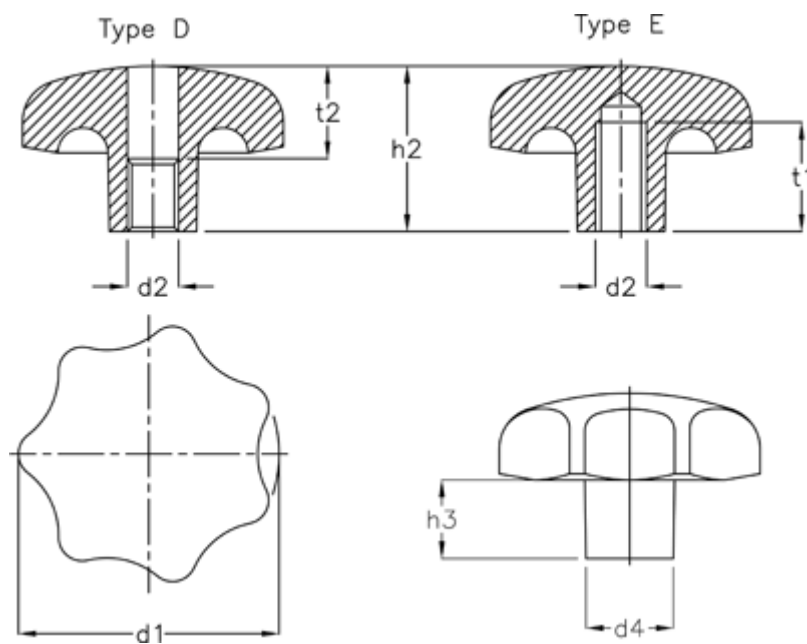

Varenummer: 20527467

Beskrivelse: E+G Stjernegreb DIN 6336-GG-50-M10-E

Mål

d1	= 50
d2	= M 10
d4	= 18
h2	= 32
h3	= 17
t1 min.	= 18
t2	= 16